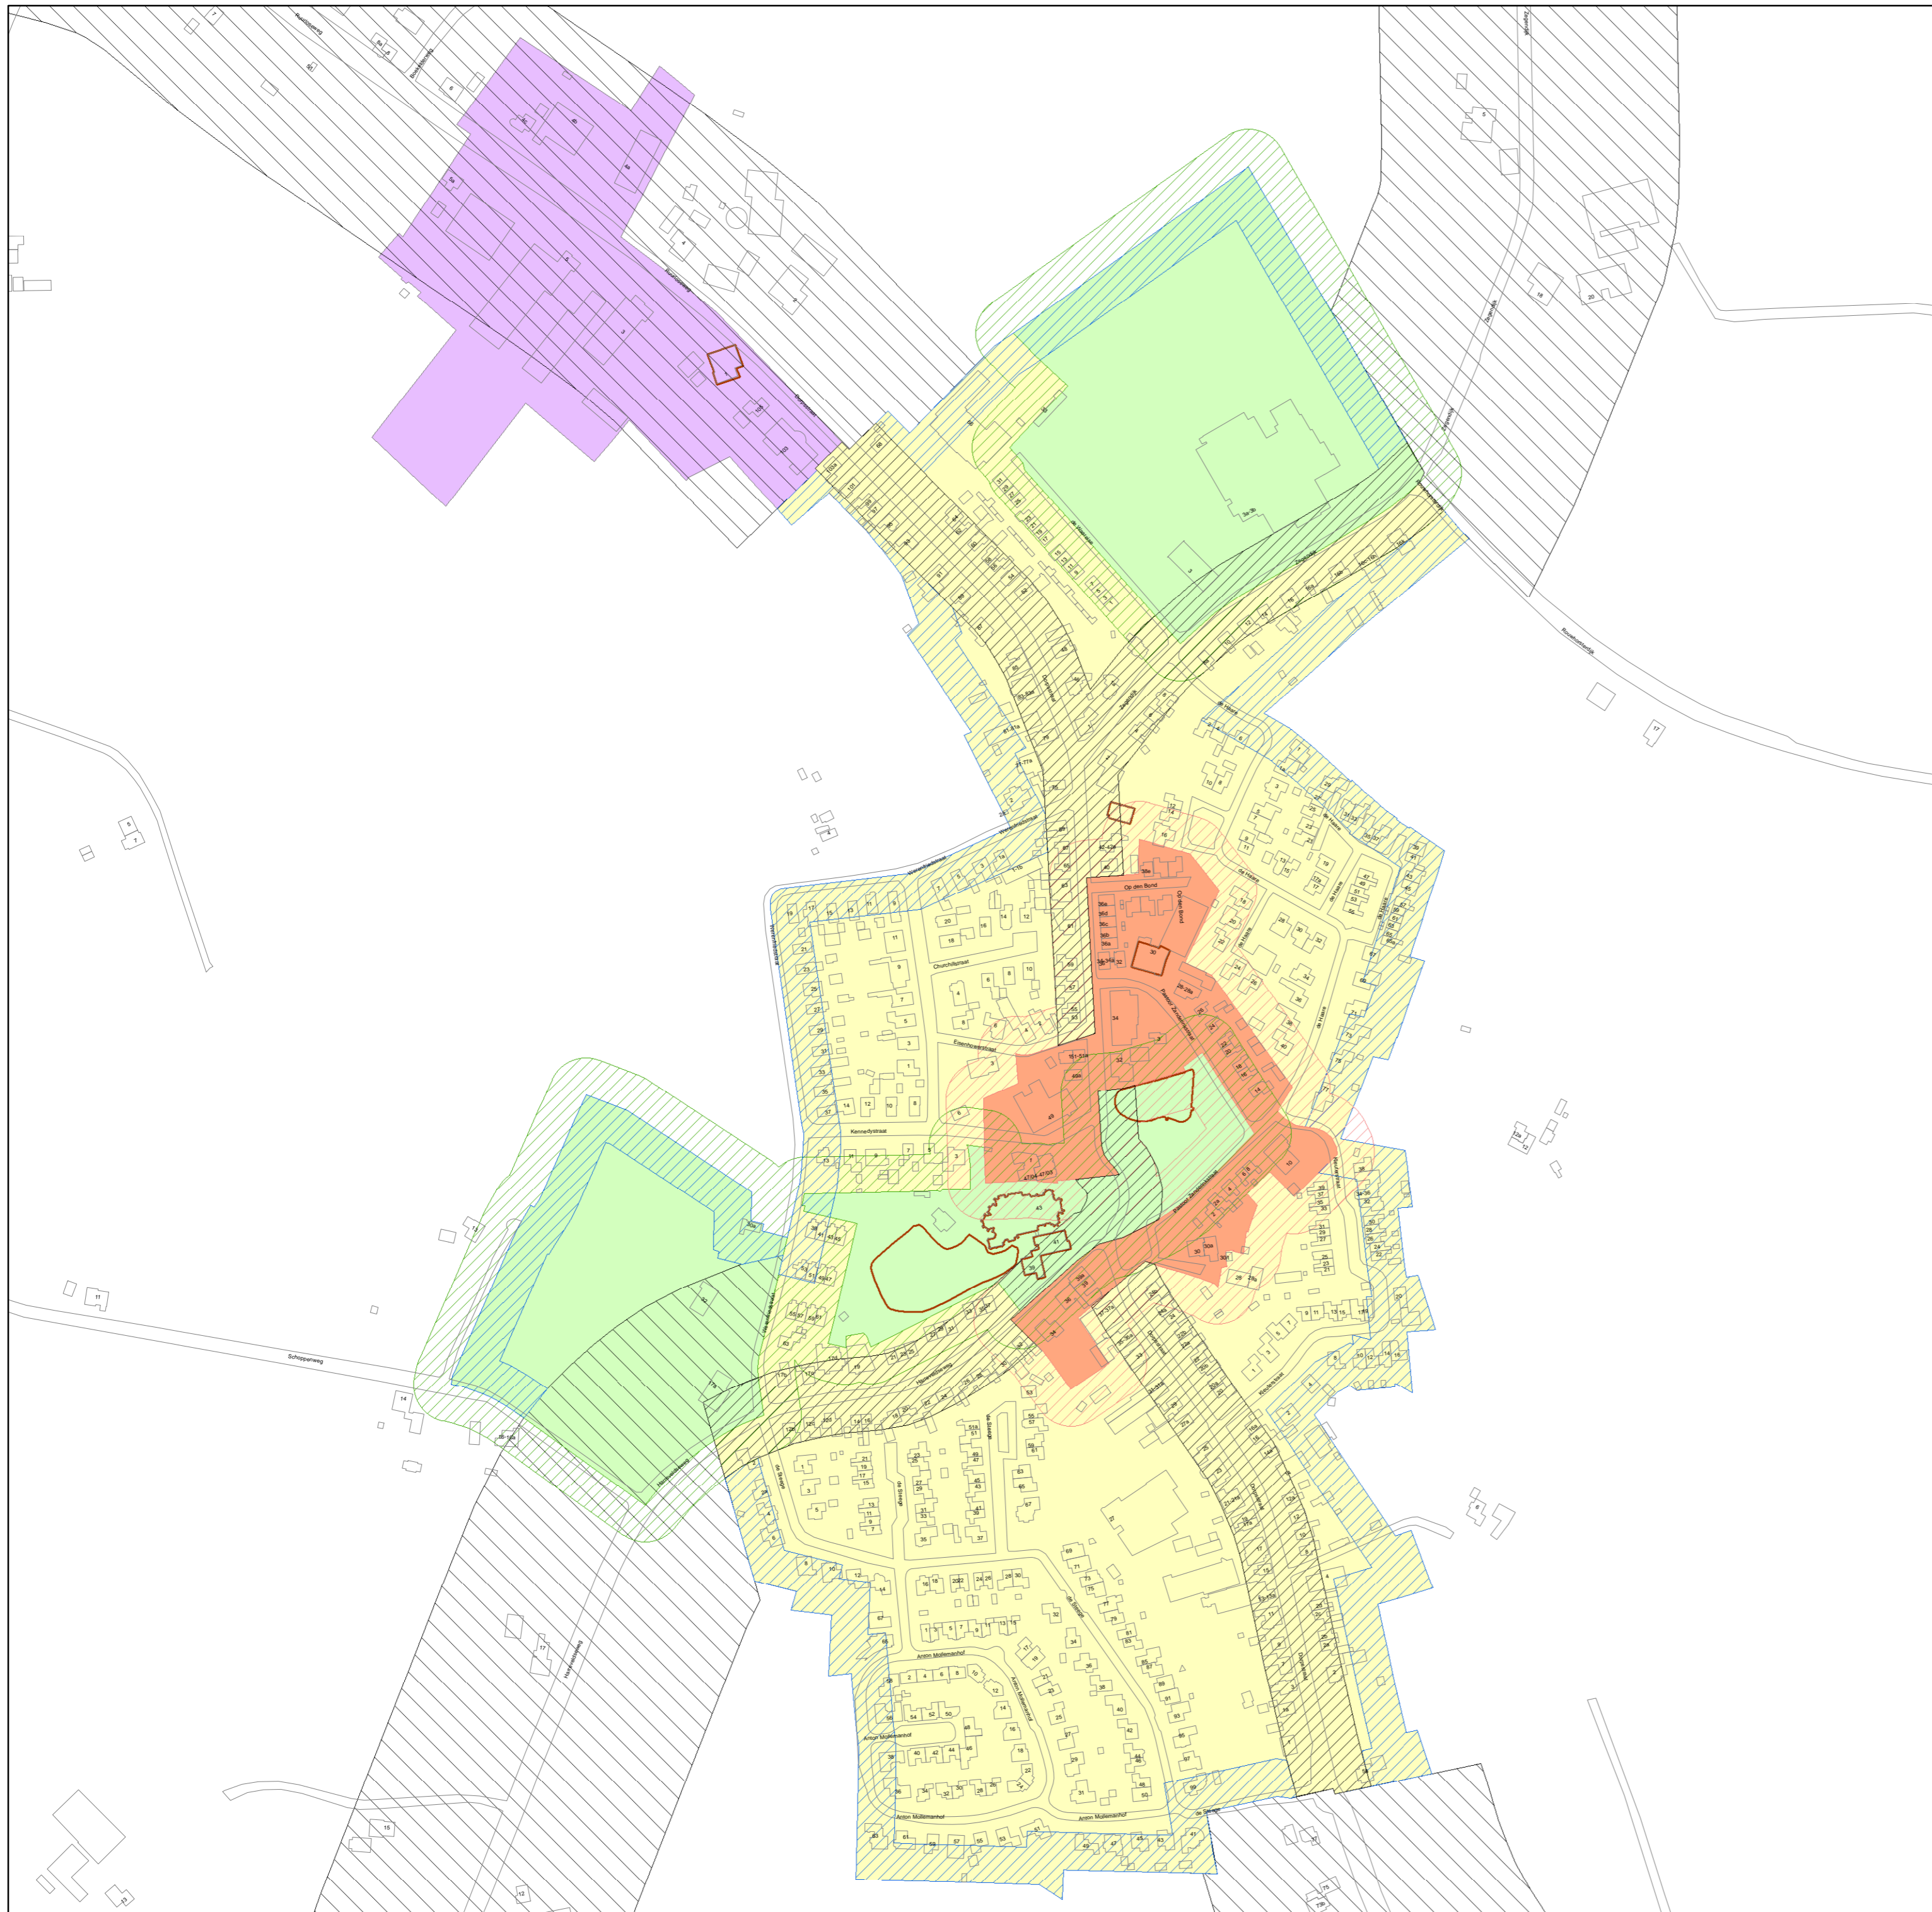

Welstandsbeleid Oost Gelre

Zieuwent

Legenda

 Beeldkwaliteitsplannen Oost Gelre

Verkeersroutes, linten en randen

 Zichtroutes in bebouwde kom

 Randen van de kern buitengebied

 Randen van de groengebieden

 Randen van de historische centrumgebieden

Verkeersroutes, linten en randen

 Zichtroutes in buitengebied

Gebieden bebouwde kom

 Historische centrumgebieden

 Gemengde woongebieden Oost Gelre

 Gemengde werkgebieden Oost Gelre

 Groengebieden Oost Gelre

 Recreatiegebieden en complexen in het groen

 Monumenten in de bebouwde kom