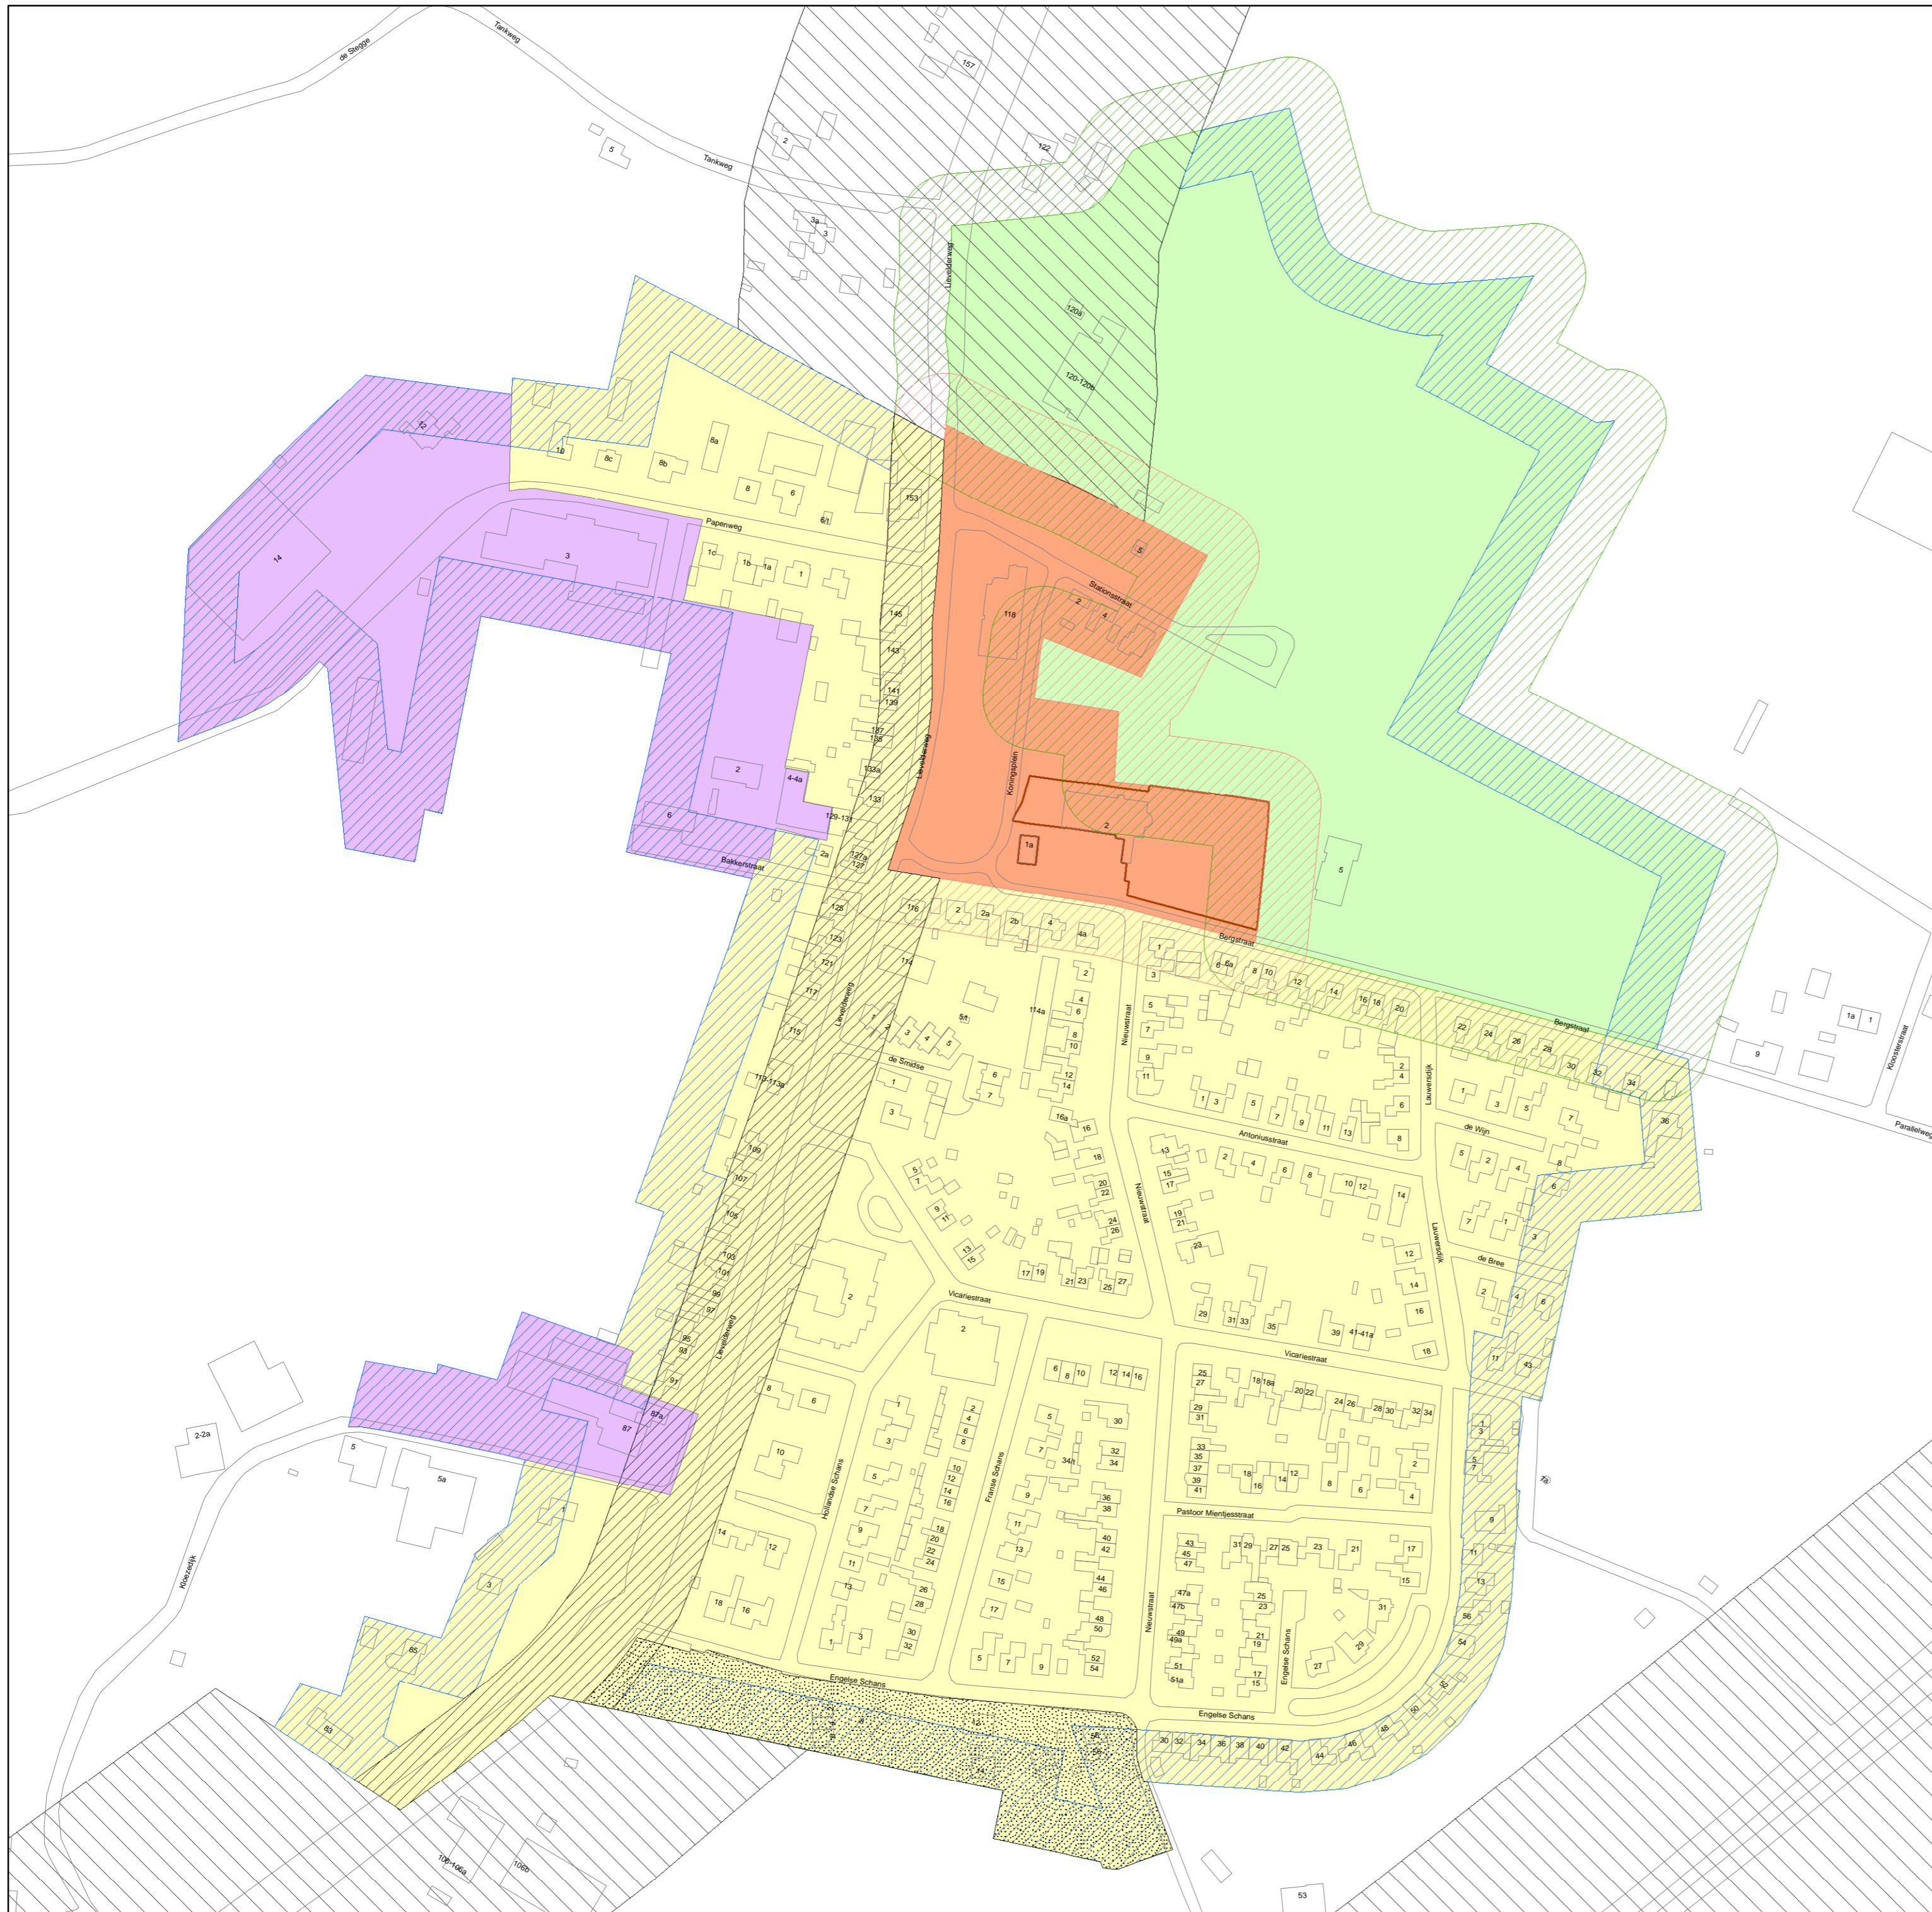

# Welstandsbeleid Oost Gelre

## Lievelde

### Legenda

-  Beeldkwaliteitsplannen Oost Gelre
- Verkeersroutes, linten en randen**
  -  Zichtroutes in bebouwde kom
  -  Randen van de kern buitengebied
  -  Randen van de groengebieden
  -  Randen van de historische centrumgebieden
- Verkeersroutes, linten en randen**
  -  Zichtroutes in buitengebied
- Gebieden bebouwde kom**
  -  Historische centrumgebieden
  -  Gemengde woongebieden Oost Gelre
  -  Gemengde werkgebieden Oost Gelre
  -  Groengebieden Oost Gelre
  -  Recreatiegebieden en complexen in het groen
  -  Monumenten in de bebouwde kom